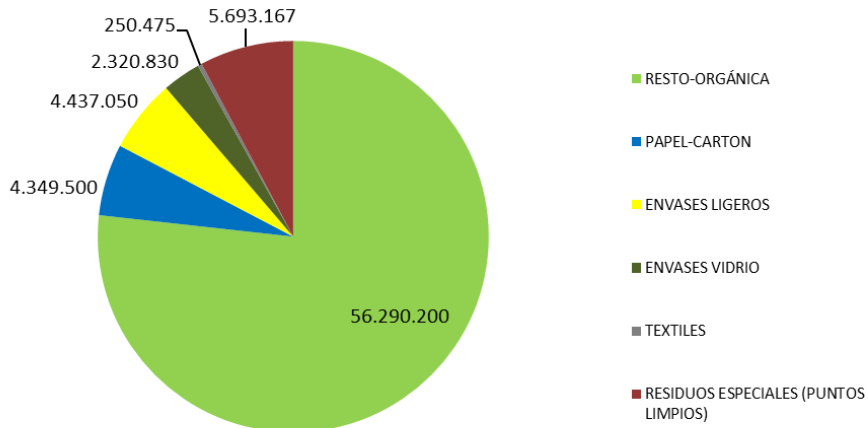

Resultados Recogida de Residuos 2020

RESIDUOS ORGÁNICOS Y RESTO

ORGÁNICA

RESTO

ANTES DE TIRAR CUALQUIER COSA EN ESTE CONTENEDOR PIENSA SI PUEDES SEPARARLO, DARLE UN NUEVO USO, O SI PUEDE SER DE UTILIDAD A OTRA PERSONA.

¡NO LO OLVIDES!

DE 20:00 A 0:00 HS
HORARIO DE DEPÓSITO DE BASURA

ORGÁNICA Y RESTO

¡NO LO OLVIDES! CADA COSA EN SU LUGAR...

ORGÁNICA Y RESTO

ENVASES DE PLÁSTICO
LATAS Y BRINS

PAPEL Y CARTÓN

ENVASES DE VIDRIO

RESTOS DE PODA

ROPA Y CALZADO

**Kgs por tipología de residuos.
Getafe.2019**
TOTAL: 73.257.863

**Resultados Recogida
de Residuos 2020**

**Kgs por tipología de residuos.
Getafe.2020**
TOTAL: 73.341.222

AÑO	Kg Residuos Reciclados	Kg. Residuos Reciclados/habitante
2019	10.327.500	56,319
2020	11.357.855	61,334