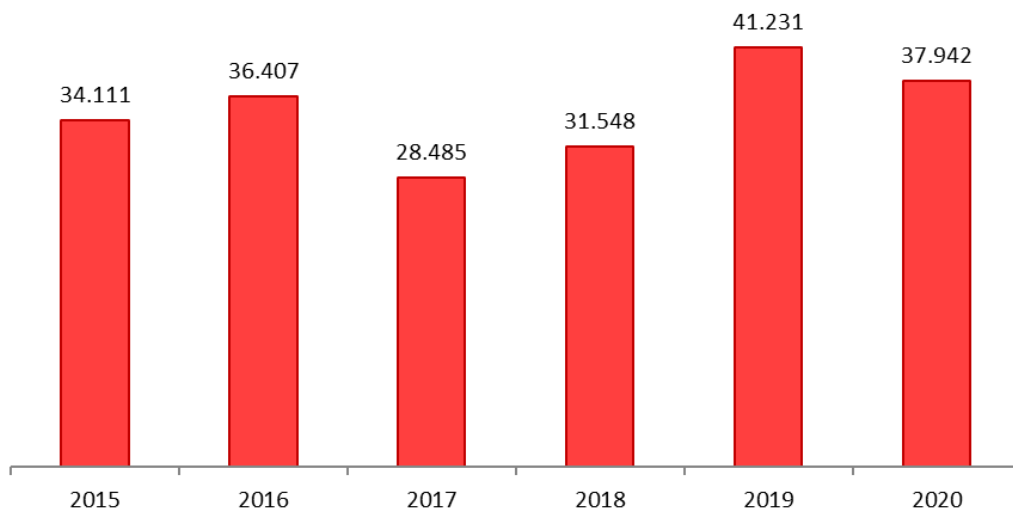

Evolucion Kg recogida textiles GETAFE 2014 - 2020

Evolucion Kg. Residuos Puntos Limpios 2015-2020

Total usuarios Puntos Limpios 2016-2020

Resultados Recogida de Residuos 2020

PUNTOS LIMPIOS

PUNTO LIMPIO DEL CEMENTERIO