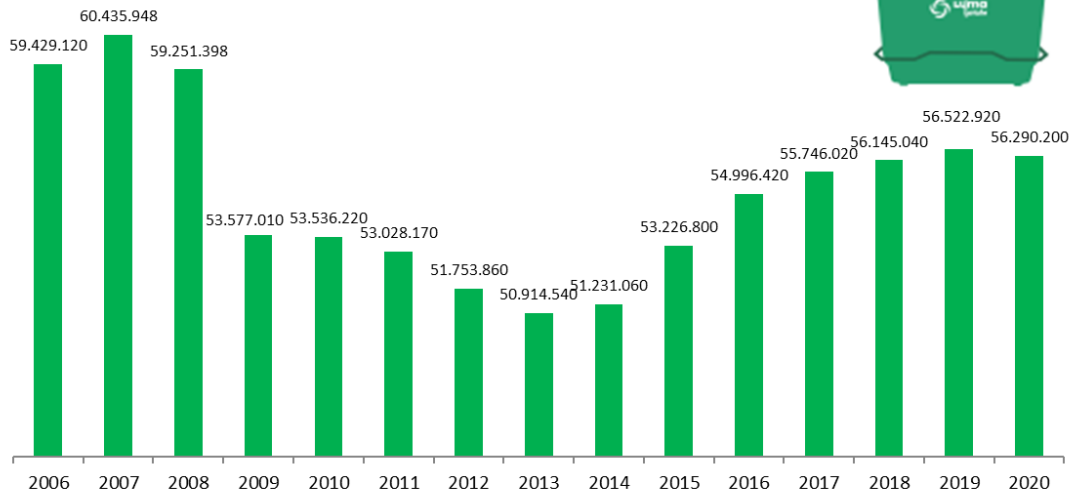

PAPEL Y CARTÓN

ENVASES DE VIDRIO

RESTOS DE POCOA

ROPA Y CALZADO

KG RSU 2020

Nº habitantes por contenedor 2020

262

Evolución Kgs recogida Resto Getafe 2006-2020