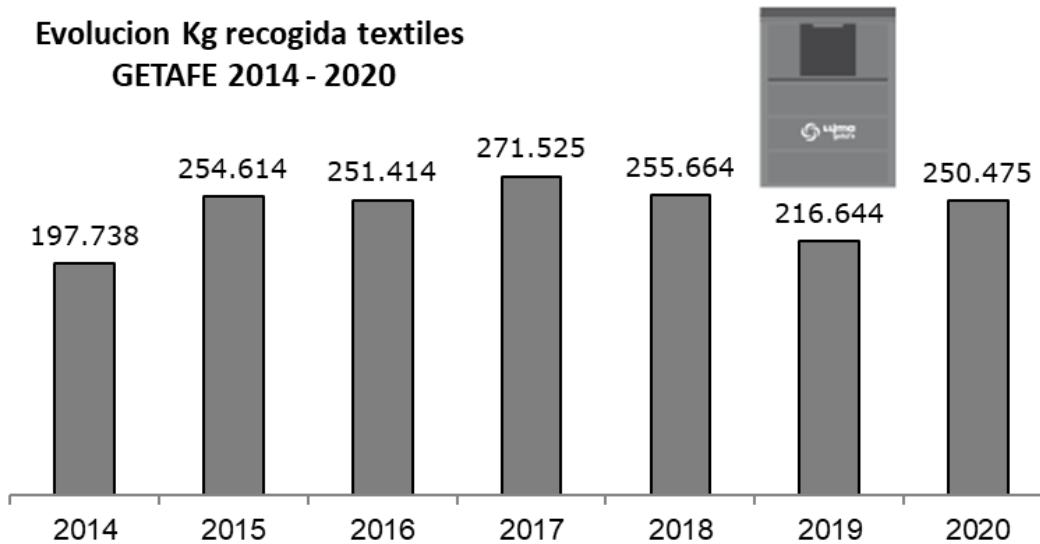

Evolucion Kg recogida textiles GETAFE 2014 - 2020

Evolucion Kg. Residuos Puntos Limpios 2015-2020

Total usuarios Puntos Limpios 2016-2020

Resultados Recogida de Residuos 2020

PUNTOS LIMPIOS

PUNTO LIMPIO DEL CEMENTERIO