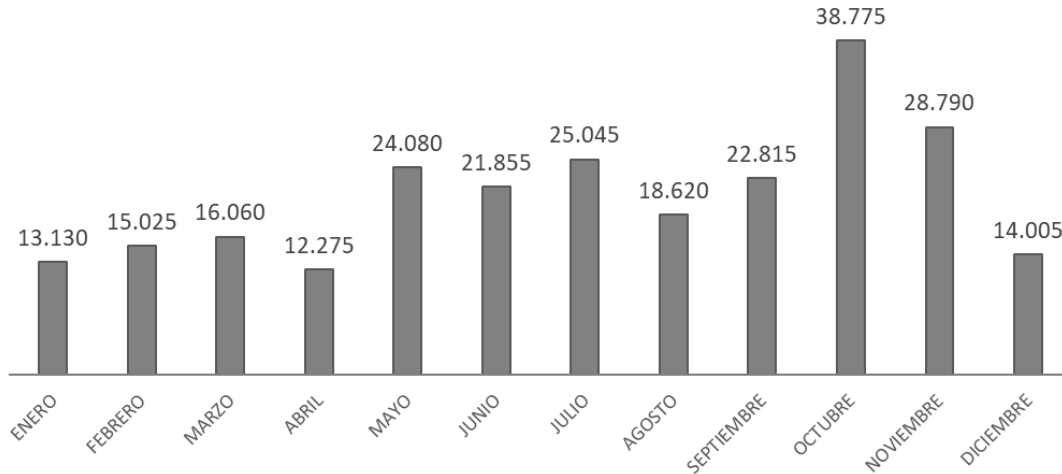

Evolucion Kg recogida textiles GETAFE 2014 - 2020

Evolucion Kg. Residuos Puntos Limpios 2015-2020

Total usuarios Puntos Limpios 2016-2020

Resultados Recogida de Residuos 2020

PUNTOS LIMPIOS

PUNTO LIMPIO DEL CEMENTERIO

- Carretera del Cementerio s/n, 28906, Getafe
Teléfono: 675 99 39 33
Lunes a viernes: 9 a 19 hs.
Sábados, domingos y festivos: 9 a 14 hs.

25 de diciembre y 1 de enero CERRADO

PUNTO LIMPIO LOS OLIVOS

- C/ Mejora 1, Polígono Industrial Los Olivos,
28906, Getafe - Teléfono: 629 28 09 97
Lunes a viernes: 9 a 15 hs.
Sábados, domingos y festivos: Cerrado.