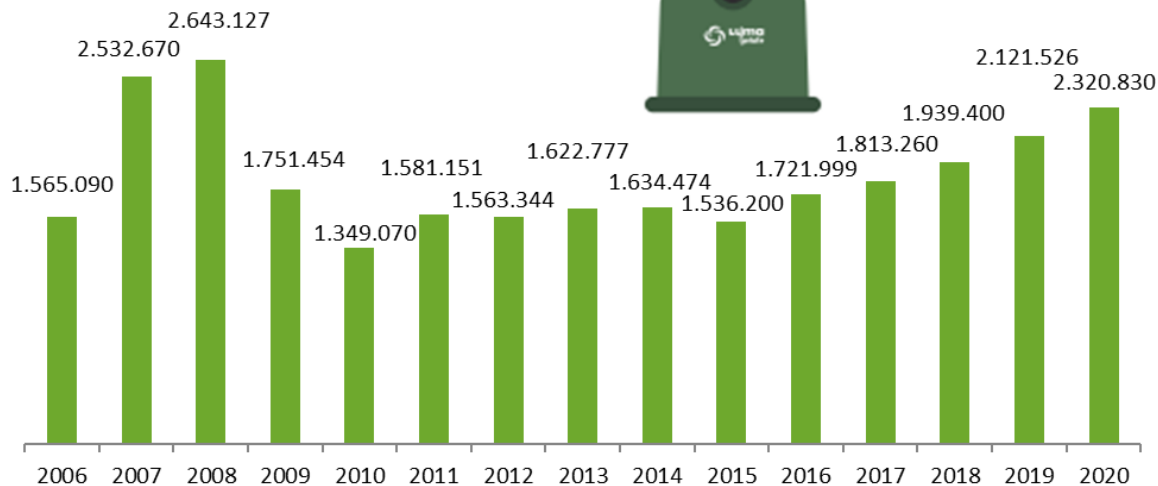

Kg. Envases Vidrio Getafe. 2006-2020