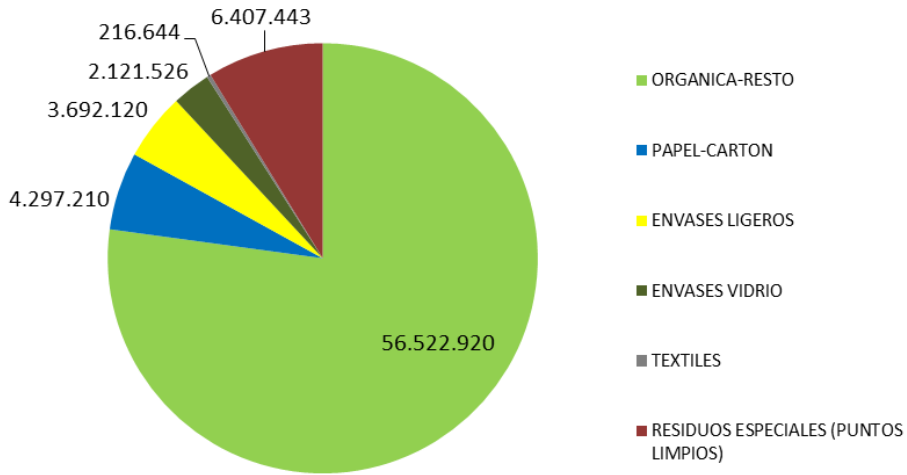

Resultados Recogida de Residuos 2020

RESIDUOS ORGÁNICOS Y RESTO

ORGÁNICA

RESTO

ANTES DE TIRAR CUALQUIER COSA EN ESTE CONTENEDOR PIENSA SI PUEDES SEPARARLO, DARLE UN NUEVO USO, O SI PUEDE SER DE UTILIDAD A OTRA PERSONA.

¡NO LO OLVIDES!

DE 20:00 A 0:00 HS
HORARIO DE DEPÓSITO DE BASURA

ORGÁNICA Y RESTO

¡NO LO OLVIDES! CADA COSA EN SU LUGAR...

ORGÁNICA Y RESTO

ENVASES DE PLÁSTICO
LATAS Y BRINS

PAPEL Y CARTÓN

ENVASES DE VIDRIO

RESTOS DE PODA

ROPA Y CALZADO

**Kgs por tipología de residuos.
Getafe.2019**
TOTAL: 73.257.863

**Resultados Recogida
de Residuos 2020**

**Kgs por tipología de residuos.
Getafe.2020**
TOTAL: 73.341.222

AÑO	Kg Residuos Reciclados	Kg. Residuos Reciclados/habitante
2019	10.327.500	56,319
2020	11.357.855	61,334