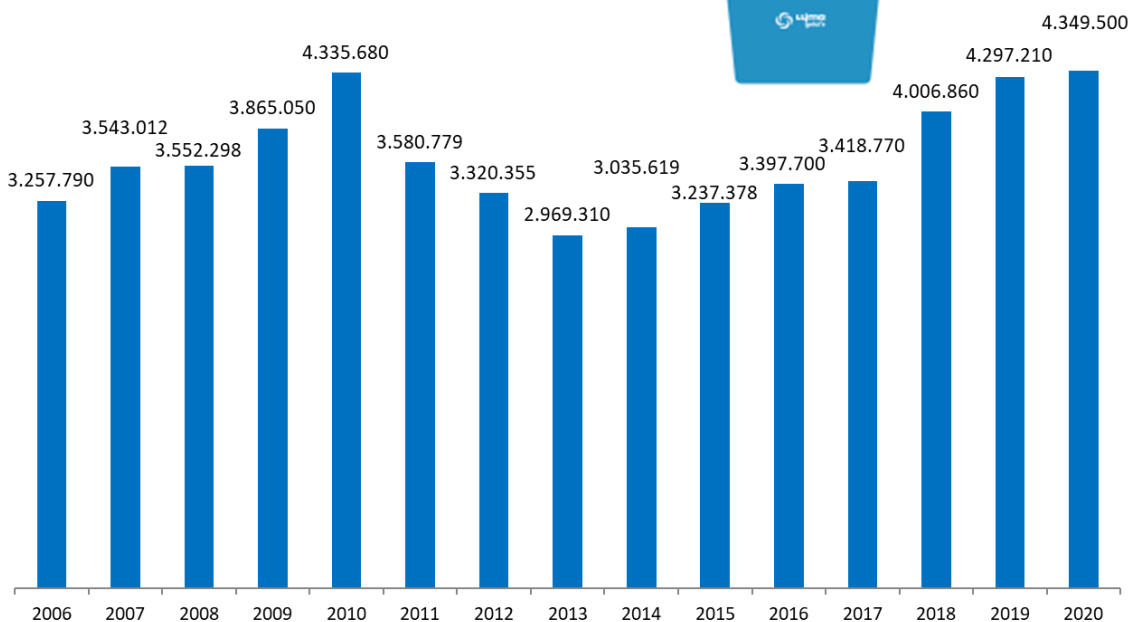

Kgs PAPEL CARTON 2020

Nº habitantes por contenedor 2020

405

Evolución Kgs. recogida papel y cartón 2006-2020

Resultados Recogida de Residuos 2020

ENVASES DE CARTÓN

TODO TIPO DE PAPEL

BUENAS PRÁCTICAS