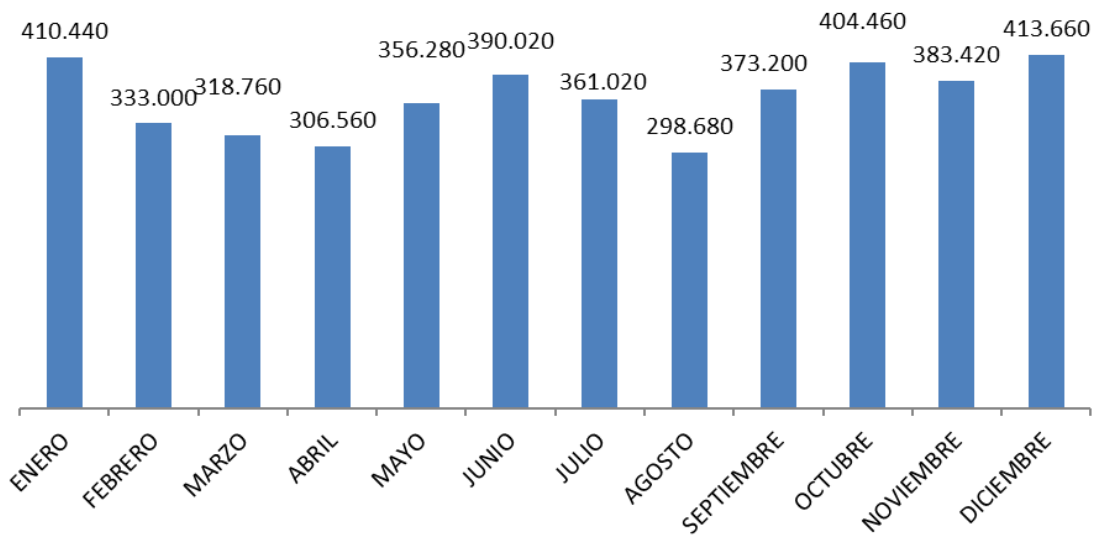

Kgs PAPEL CARTON 2020

Nº habitantes por contenedor 2020

405

Evolución Kgs. recogida papel y cartón 2006-2020

Resultados Recogida de Residuos 2020

ENVASES DE CARTÓN

TODO TIPO DE PAPEL

BUENAS PRÁCTICAS