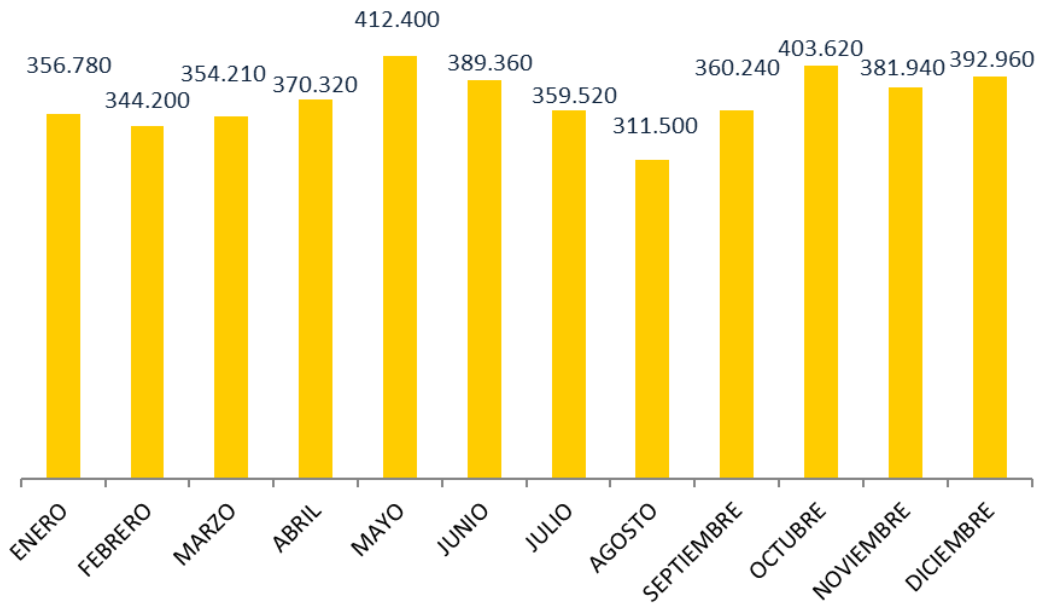

Nº habitantes por contenedor 2020

488

Evolución recogida Kg Envases ligeros 2006 - 2020

Resultados Recogida de Residuos 2020

ENVASES DE PLÁSTICO, LATAS Y BRIKS

METAL

PLÁSTICO

BRIKS