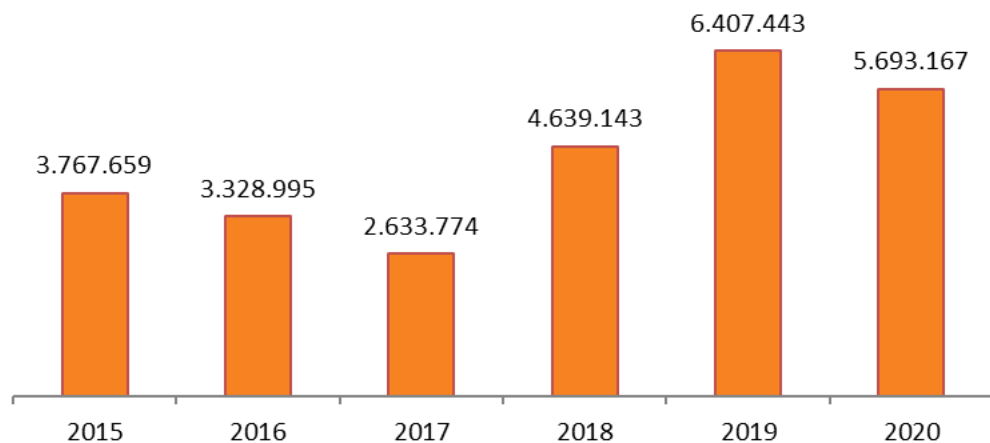

Evolucion Kg recogida textiles GETAFE 2014 - 2020

Evolucion Kg. Residuos Puntos Limpios 2015-2020

Total usuarios Puntos Limpios 2016-2020

Resultados Recogida de Residuos 2020

PUNTOS LIMPIOS

PUNTO LIMPIO DEL CEMENTERIO