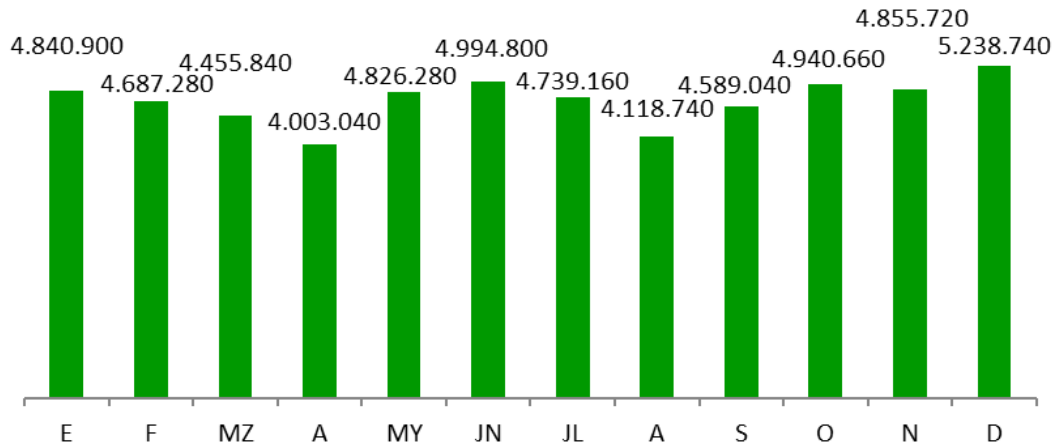

PAPEL Y CARTÓN

ENVASES DE VIDRIO

RESTOS DE POCOA

ROPA Y CALZADO

KG RSU 2020

Nº habitantes por contenedor 2020

262

Evolución Kgs recogida Resto Getafe 2006-2020